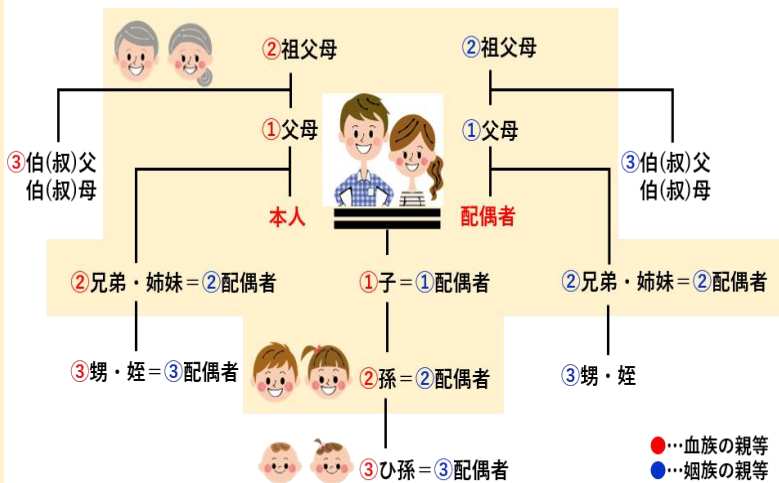

「ベネフィットステーション」について 資料抜粋

家族みなでご利用が可能！

会員様ご本人と配偶者、それぞれの二親等以内のご家族も会員特典を受けられます。

※枠内のご家族（二親等以内）がご利用対象者です

BENEFIT STATION

いまだけのお得が満載！
春の新生活 応援します！
cover: 大友花恋

仕事仲間とも家族でも嬉しい
福利厚生なら 答えは、「ベネワン」。

特典内容 詳細は 会員専用サイトへ 今すぐアクセス！

2024 Spring

楽しい！うれしい！春のレジャー特集

会員専用サイトにて全国のレジャー施設が特典提供中！

映画好きなら見逃さない！ TOHO CINEMAS. Ac AEON CINEMA 【3/1~7の期間限定】会員専用サイトの大抽選会スペシャルバーナーからアクセス！ 特典：抽選で100名様にTCチケットプレゼント！ 特典：抽選で50名様にシネチケットプレゼント！		サンオウエーランド 抽選で50名様に入場券プレゼント！ 大人1,900円 ⇒ 18,300円	miniature museum SMALL WORLDS 抽選で50名様に入場券プレゼント！ 大人2,500円 ⇒ 2,300円ほか
テーマパーク 遊園地 遊園地 サパスク 抽選で100名様にTCチケットプレゼント！ 特典：抽選で50名様にシネチケットプレゼント！	ベネステ探検ツアー 抽選で50名様に入場券プレゼント！ 大人16,900円 ⇒ 15,548円	東武動物園 抽選で50名様に入場券プレゼント！ 大人14,900円 ⇒ 13,708円	浜名湖花博2024 抽選で50名様に入場券プレゼント！ 大人4,900円 ⇒ 4,400円ほか
仙台うみの杜水族館 抽選で50名様に入場券プレゼント！ 大人1,400円 ⇒ 880円	旭山動物園 抽選で50名様に入場券プレゼント！ 大人1,400円 ⇒ 880円	横浜・八景島シーパラダイス 抽選で50名様に入場券プレゼント！ 大人1,400円 ⇒ 880円	浜名湖花博2024 抽選で50名様に入場券プレゼント！ 大人4,900円 ⇒ 4,400円ほか
イオンファンタジー 抽選で50名様に入場券プレゼント！ 大人1,400円 ⇒ 880円	東京ジョイポリス 抽選で50名様に入場券プレゼント！ 大人1,400円 ⇒ 880円	鴨川シーワールド 抽選で50名様に入場券プレゼント！ 大人1,400円 ⇒ 880円	京都鉄道博物館 抽選で50名様に入場券プレゼント！ 大人1,400円 ⇒ 880円
THE KOBE CRUISE 抽選で50名様に入場券プレゼント！ 大人1,400円 ⇒ 880円	梅田スカイビル・空中庭園展望台 抽選で50名様に入場券プレゼント！ 大人1,400円 ⇒ 880円	世界水泳大会観覧施設 アクトゾム 抽選で50名様に入場券プレゼント！ 大人1,400円 ⇒ 880円	日本モンキーパーク 抽選で50名様に入場券プレゼント！ 大人1,400円 ⇒ 880円

マツキヨココカラ&カンパニー

グループ理念
未来の常識を創り出し、人々の生活を変えていく

グループビジョン
美しさと健やかさを、もっと楽しく、身近に。

“未来の美と健康”を考え抜き、新たな顧客体験を創り出し輝きを増していく生活・地域社会の実現に貢献する。

私たちは、美と健康という分野を軸に新しい技術やアイデアを積極的に取り入れ、人々の毎日の生活がもっと楽しさに満ちたものになることを目指します。

そして、人の想いに敏感で身近な存在であり続けることを大切に、生活や地域に、より大きな安心と喜びをお届けするために挑戦してまいります。